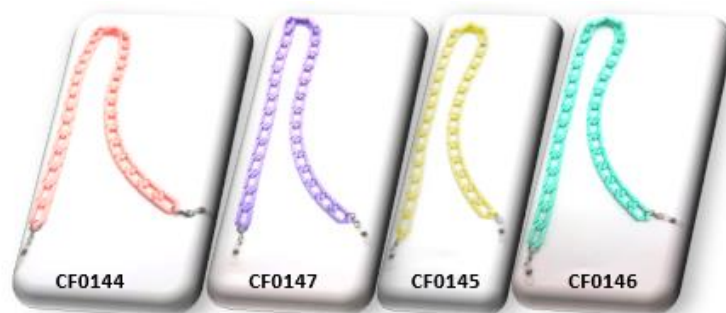

# NOVEDADES ENERO: 2022

**SOFT TOUCH**

PVL: 6,95€  
PVP: 12,50€

ACRILICO COLOR MATE SUAVE TACTO.

ESLABON PLANO AJUSTADO. APERTURA  
ESLABON LATERAL

CIERRE LANGOSTA PARA MASCARILLAS +  
ARANDELA SILICONA PARA GAFAS

Longitud total 65-66cm

### SOFT TOUCH:

- CF0144 x3 und.
- CF0145 x3 unid.
- CF0146 x3 unid.
- CF0147 x3 unid.

**O-RING M**

PVL: 4,95€  
PVP: 9,50€

MATERIAL ACRILICO. APERTURA ESLABON  
LATERAL

CIERRE LANGOSTA PARA MASCARILLAS +  
ARANDELA SILICONA PARA GAFAS

Longitud total 65-66cm