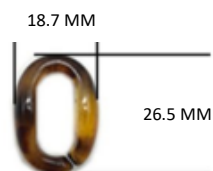

### O-RING L:

- CF0140 x2 unid.
- CF0141 x2 unid.
- CF0142 x2 unid.
- CF0143 x2 unid.

### O-RING M:

- CF0151 x2 unid.
- CF0152 x2 unid.
- CF0153 x2 unid.
- CF0154 x2 unid.

PVL: 162,60€

CF0142

CF0141

CF0140

CF0143

**O-RING L**

PVL: 4,95€  
PVP: 9,50€

MATERIAL ACRILICO. APERTURA ESLABON  
LATERAL

CIERRE LANGOSTA PARA MASCARILLAS +  
ARANDELA SILICONA PARA GAFAS

Longitud total 65-66cm

CF0153

CF0152

CF0151

CF0154

**O-RING M**

PVL: 4,95€  
PVP: 9,50€

MATERIAL ACRILICO. APERTURA ESLABON  
LATERAL

CIERRE LANGOSTA PARA MASCARILLAS +  
ARANDELA SILICONA PARA GAFAS

Longitud total 65-66cm